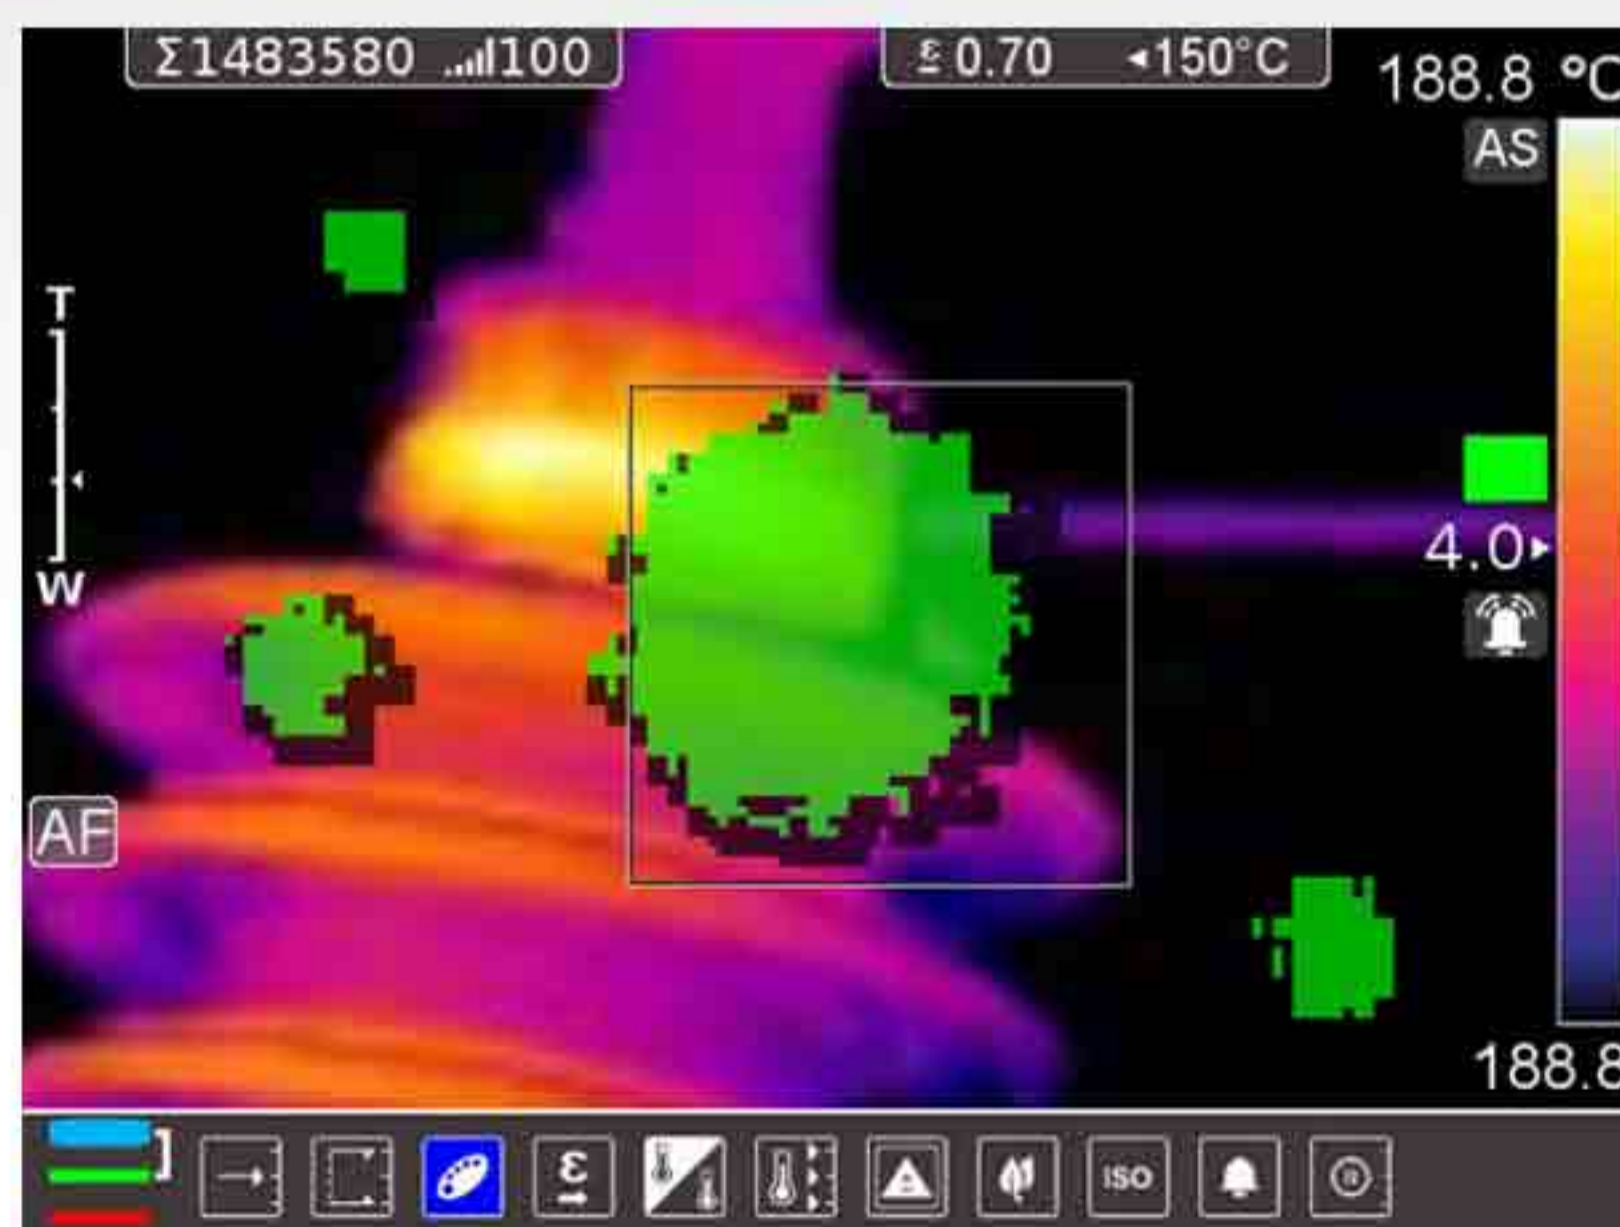

สนใจผลิตภัณฑ์เครื่องมือ โทร: 038-191-782 ถึง 4
สายตรง: 081-689-4778

E-mail: cvm@cvmgroup.co.th
สนใจข้อมูลสินค้าด้านอื่นๆ www.cvmgroup.co.th