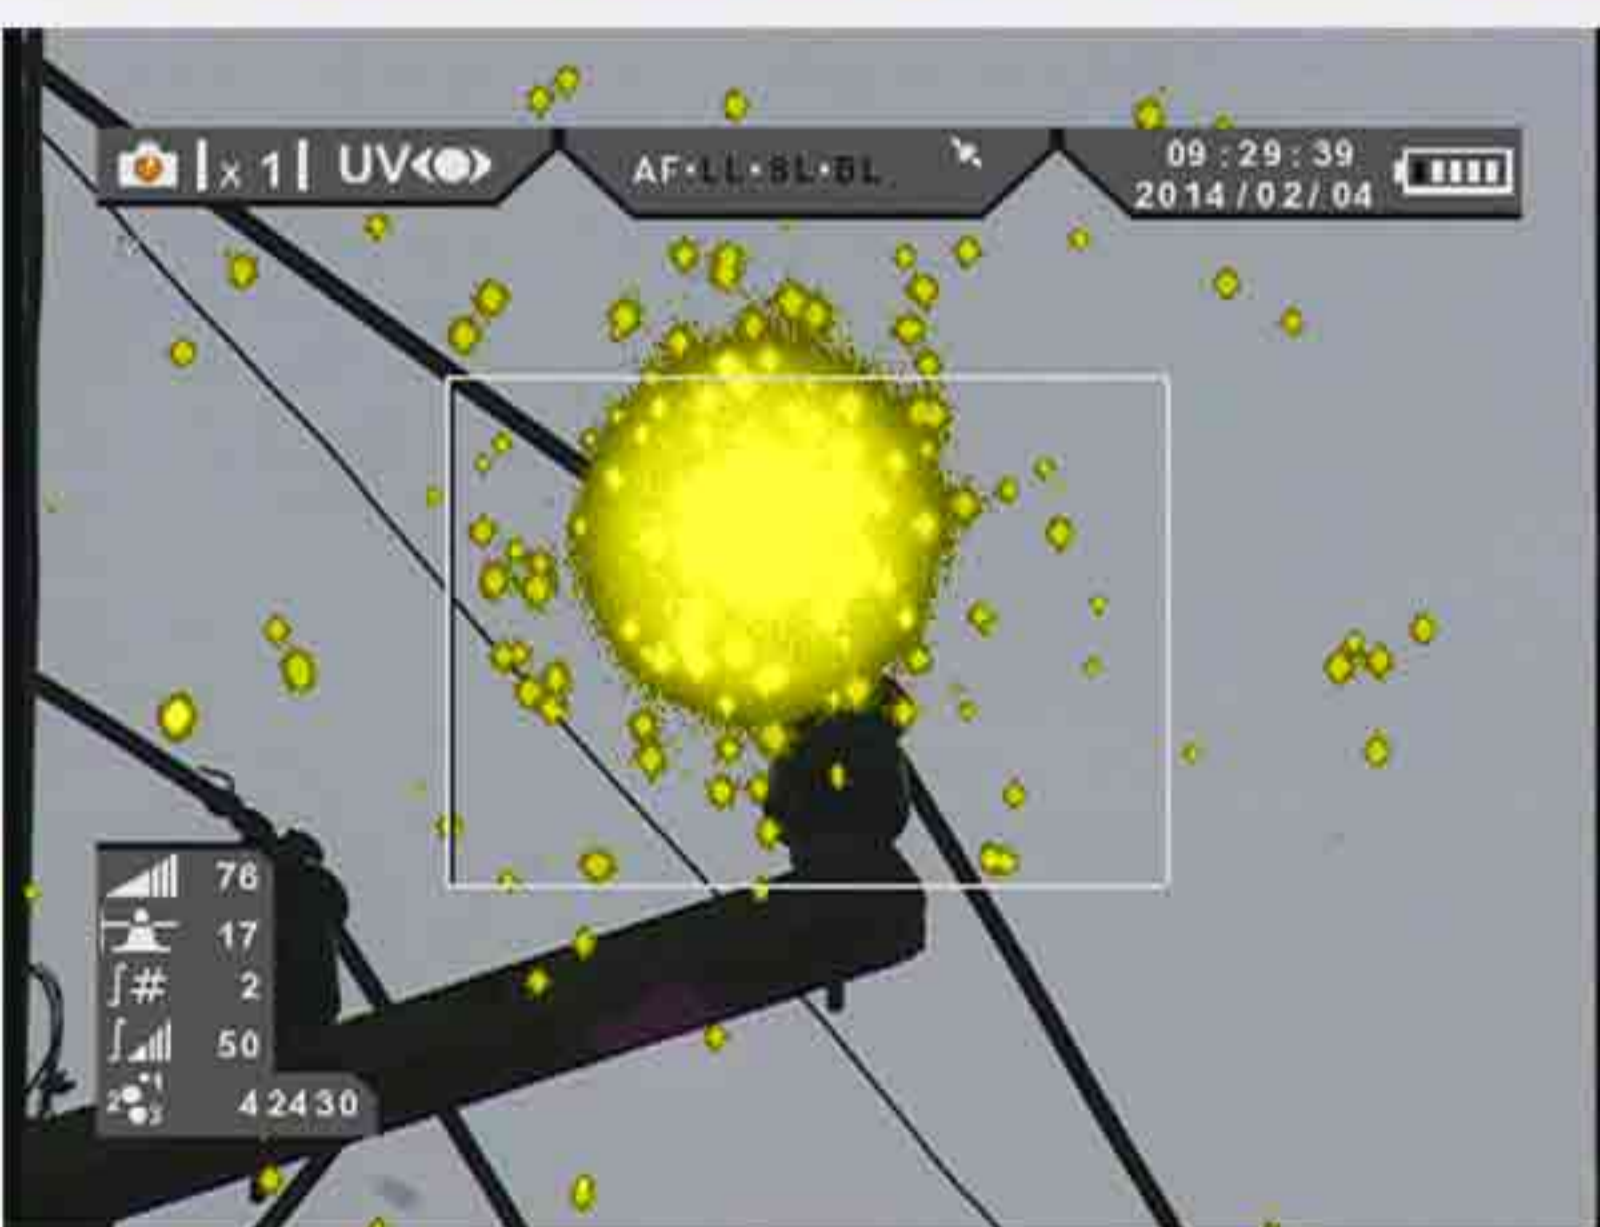

สนใจผลิตภัณฑ์เครื่องมือ โทร: 038-191-782 ถึง 4
สายตรง: 081-689-4778

E-mail: cvm@cvmgroup.co.th
สนใจข้อมูลสินค้าด้านอื่นๆ www.cvmgroup.co.th