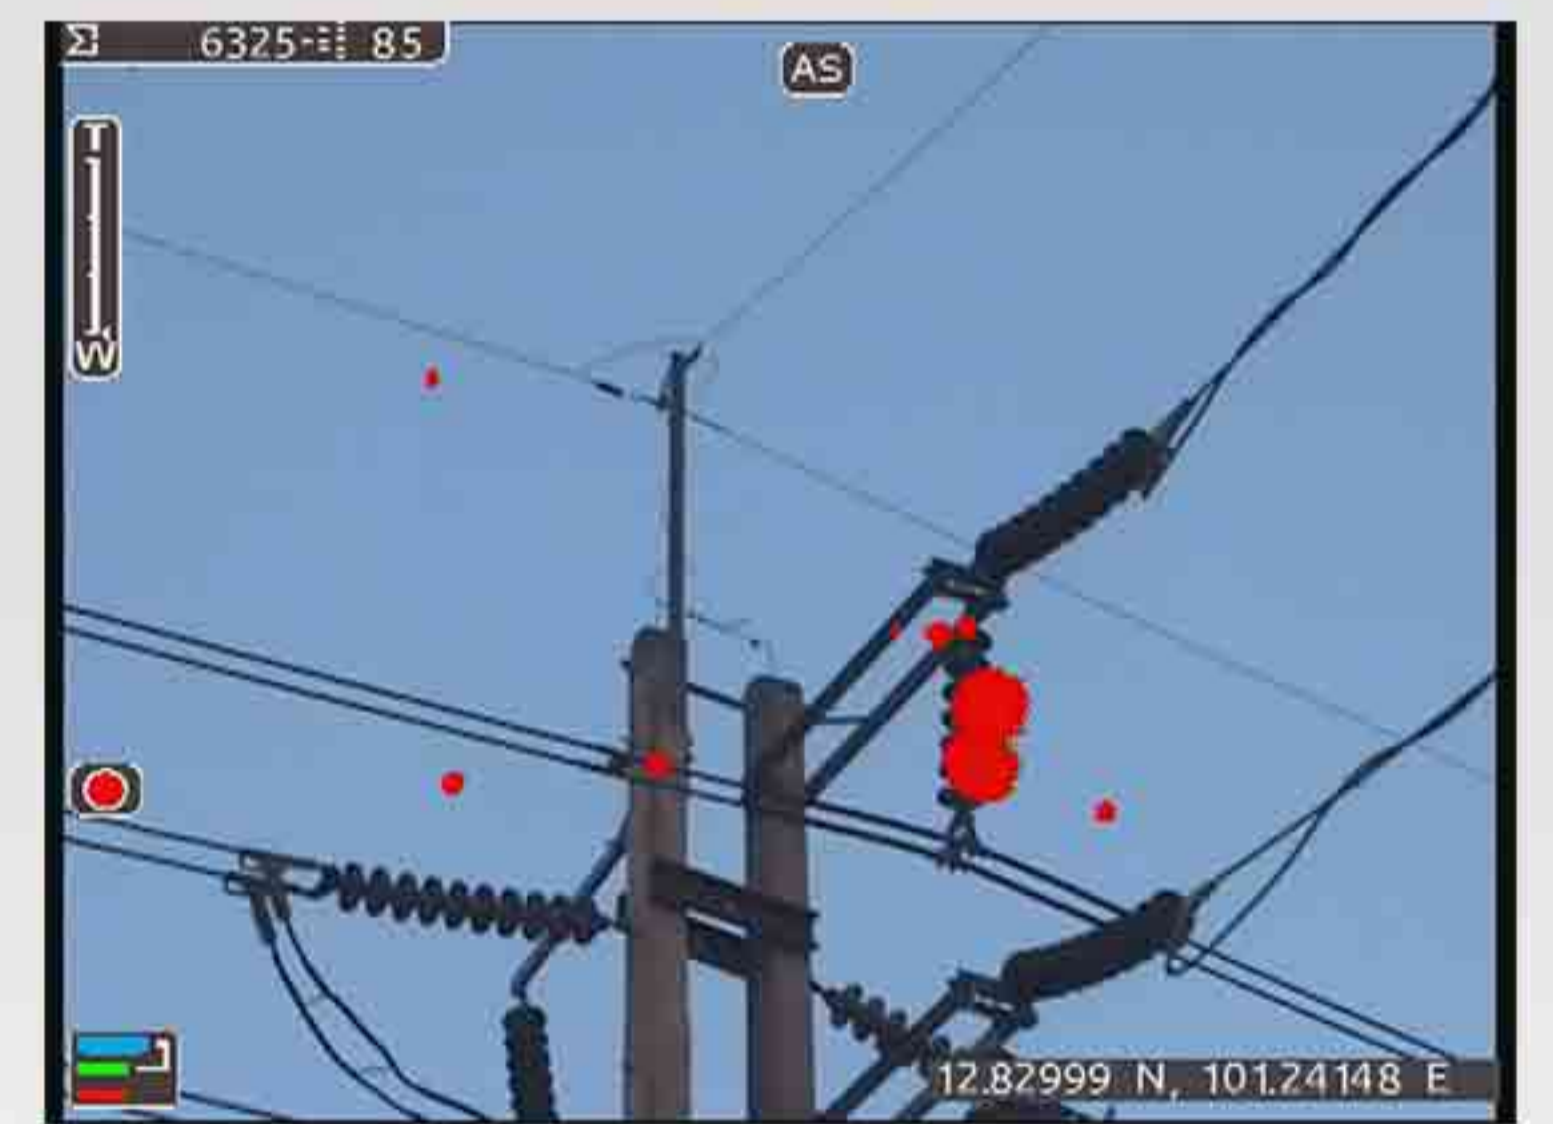

สนใจผลิตภัณฑ์เครื่องมือ โทร: 038-191-782 ถึง 4
สายตรง: 081-689-4778

E-mail: cvm@cvmgroup.co.th
สนใจข้อมูลสินค้าด้านอื่นๆ www.cvmgroup.co.th