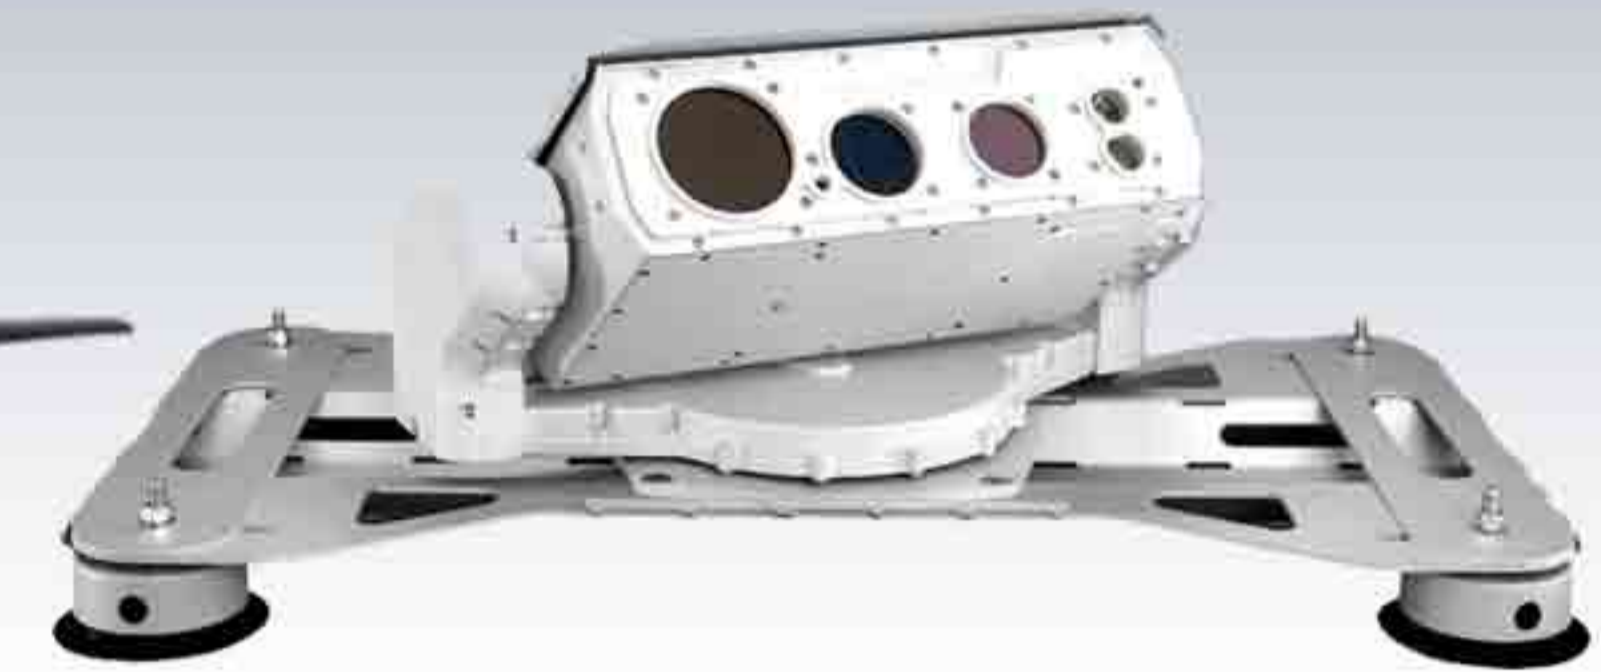

PRODUCT HIGHLIGHT

กล้องตรวจหา โครนา Corona Detection Camera

UVc & IR

CoroCAM® 8

CoroCAM® 6HD

CoroCAM® 8 UAV

CoroCAM® 8 VMI

Mounting

สามารถตรวจหาการเกิด Partial Discharges ภายนอกฉนวนอุปกรณ์ไฟฟ้าแรงสูง เช่น Corona, Sparking และ Arcing เหมาะสำหรับการใช้งานตรวจดังนี้

- ✓ Generator / motor coil insulation inspection
- ✓ Transmission line hardware inspection
- ✓ Distribution line hardware inspection
- ✓ Substation hardware inspection
- ✓ High voltage laboratories